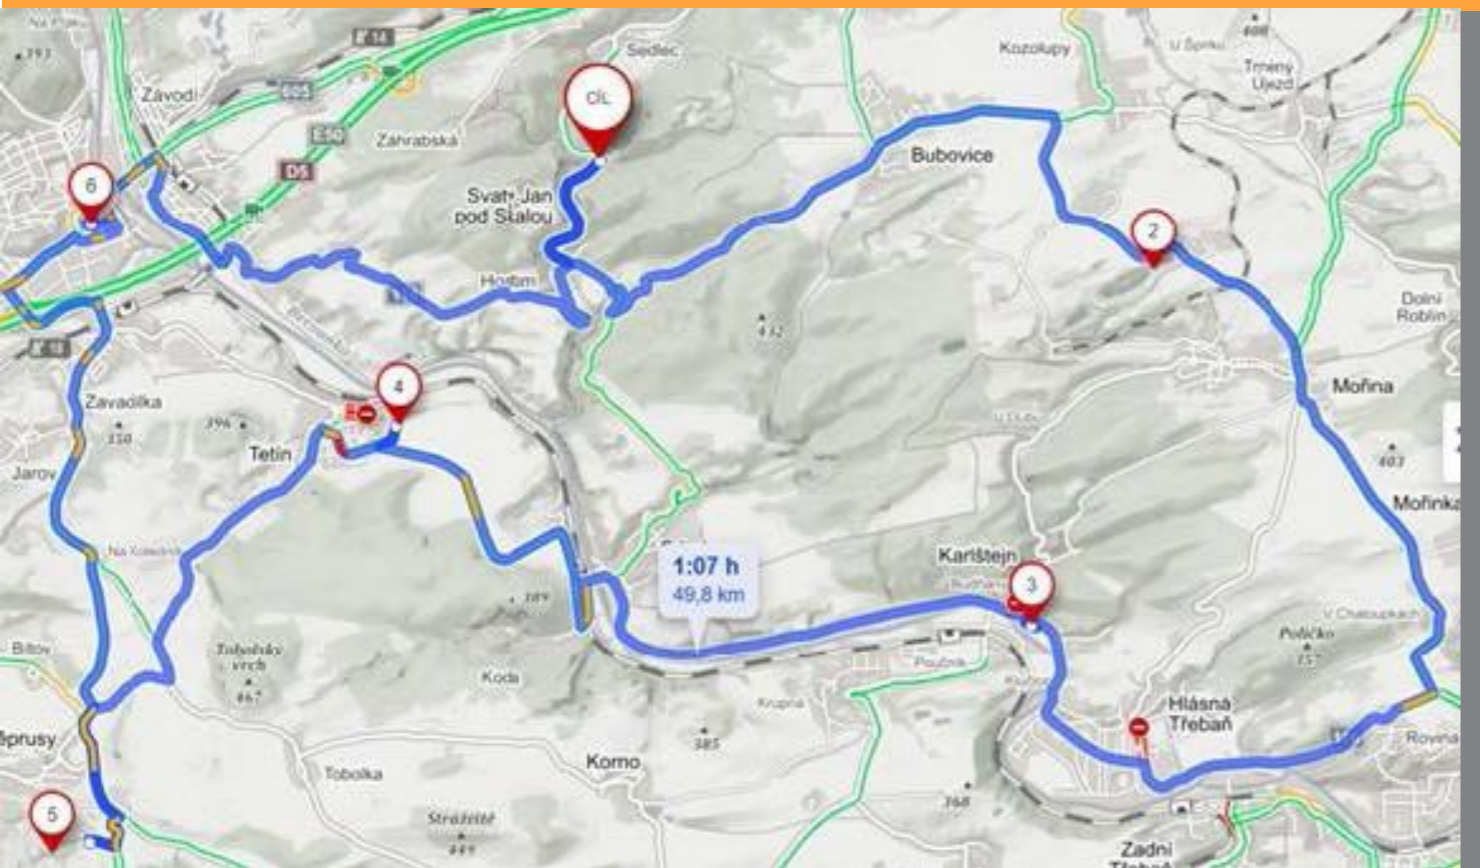

Prázdninové soutěže

Prázdninová soutěž - vyznačená okružní trasa s kvízovými otázkami
OKRUH KOKOŘÍNSKEM

/ 11,3 km
/ pro děti 10 - 15 let

Zastávky s kvízovými otázkami:

- 1/ Hrad Kokořín
- 2/ Skalní hrad Nedamy
- 3/ Skalní útvar Pokličky
- 4/ Rokle Apatyka
- 5/ Sedlec
- 6/ Hrad Kokořín

Prázdninové soutěže

Prázdninová soutěž - vyznačená okružní trasa s kvízovými otázkami TRASA AUTEM

/ 50 km
/ pro děti do 10 let

Zastávky s kvízovými otázkami:

- 1/ Svatý Jan pod Skalou
- 2/ Bývalý lom Velká Amerika
- 3/ Karlštejn
- 4/ Tetínské skály
- 5/ Koněpruské jeskyně
- 6/ Beroun
- 7/ Svatý Jan pod Skalou